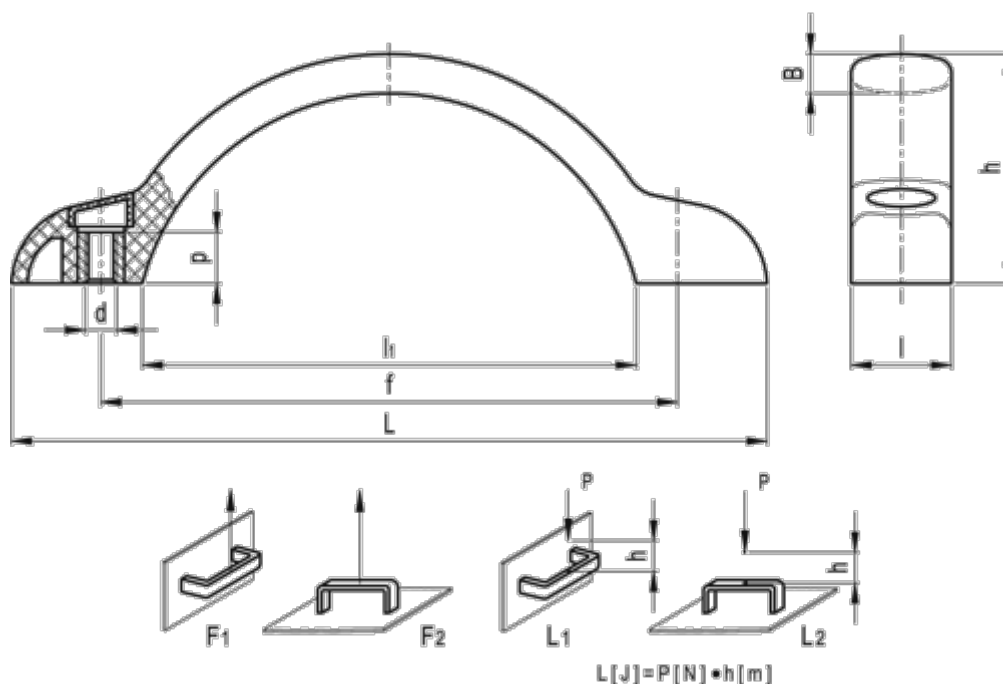

Varenummer: 23020374665
 Beskrivelse: E+G Bøjlegreb
 M.479/150 B-M8-C5, Blå

Mål

B	= 9	l1	= 113
d	= M8	L1 (J)	= 15
f	= 132 +/-0,5	L2 (J)	= 7
F1 (N)	= 2100	p	= 12
F2 (N)	= 2600	Vægt (g)	= 57
h	= 52.5		
l	= 23		
L	= 173		